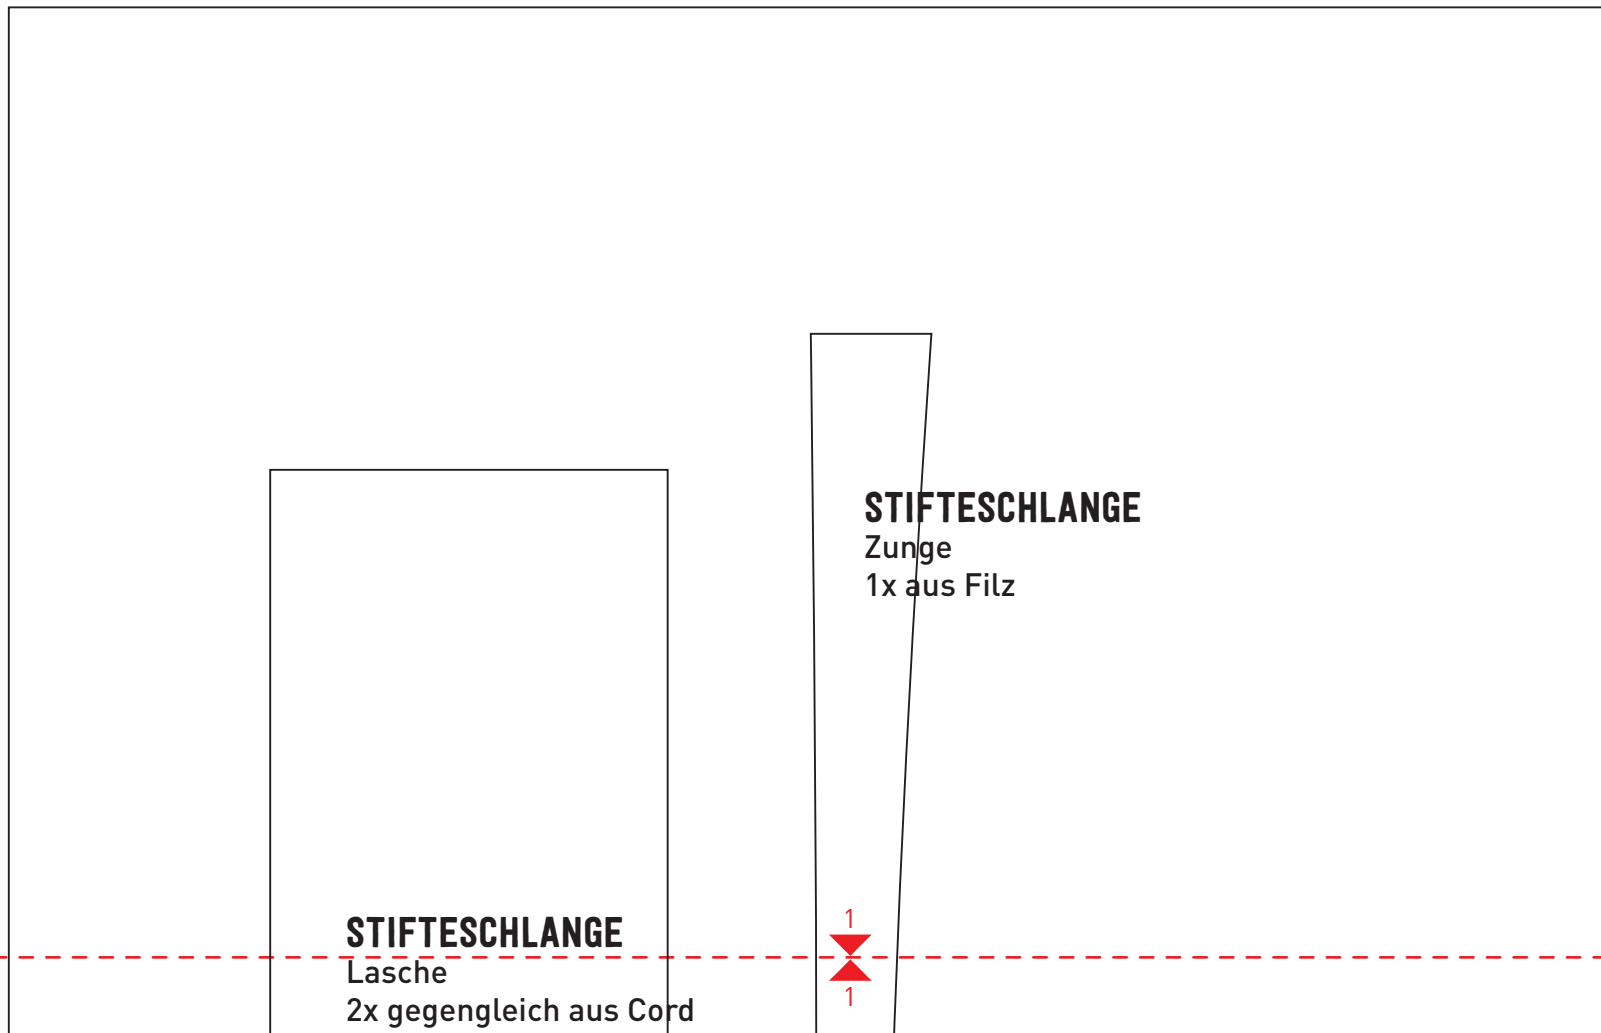

HELDEN DER KINDHEIT – DAS NÄHBUCH

DIE BELIEBTESTEN KULTFIGUREN ALS TASCHEN, MOTIVKISSEN, SCHLAFMASKEN UND MEHR

Alle Rechte bei ©Edition Michael Fischer GmbH, Igling

SCHNITTMUSTERBOGEN 2

Bei allen Schnittteilen ist die Nahtzugabe von 1 cm bereits enthalten

AUTOKISSEN
Kissen
2x gegengleich aus Fleece

Fadenlauf

A A

B B

2
2

STIFTESCHLANGE

Lasche
2x gegengleich aus Cord

1
1

STIFTESCHLANGE

Stifttasche
2x gegengleich aus Cord
1x aus Futterstoff

Wendeöffnung

C C

4
4

Fadenlauf

2

2