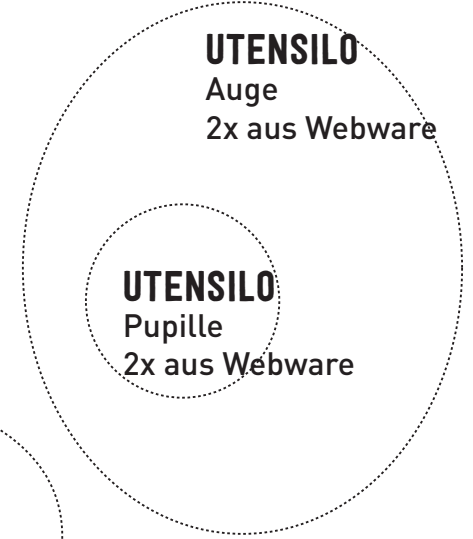

11

WÄRMFLASCHE

Brille
1x aus Fleece

WÄRMFLASCHE

Vorderteil
1x aus Fleece
1 cm NZ und 2 cm NZ am Saum enthalten

Fadenlauf

WÄRMFLASCHE

Schalgrundlage
1x aus Fleece

WÄRMFLASCHE

Schalstreifen 1
2x gegengleich aus Fleece

WÄRMFLASCHE

Schalstreifen 2
1x aus Fleece

14

14

12
12

UTENSILO
Ohr
4x gegngleich aus Webware
2x aus Volumenvlies

UTENSILO
Auge
2x aus Webware

UTENSILO
Pupille
2x aus Webware

15
15

J J

UTENSILO

Korb

2x gegengleich aus Hauptstoff

2x gegengleich aus Futterstoff