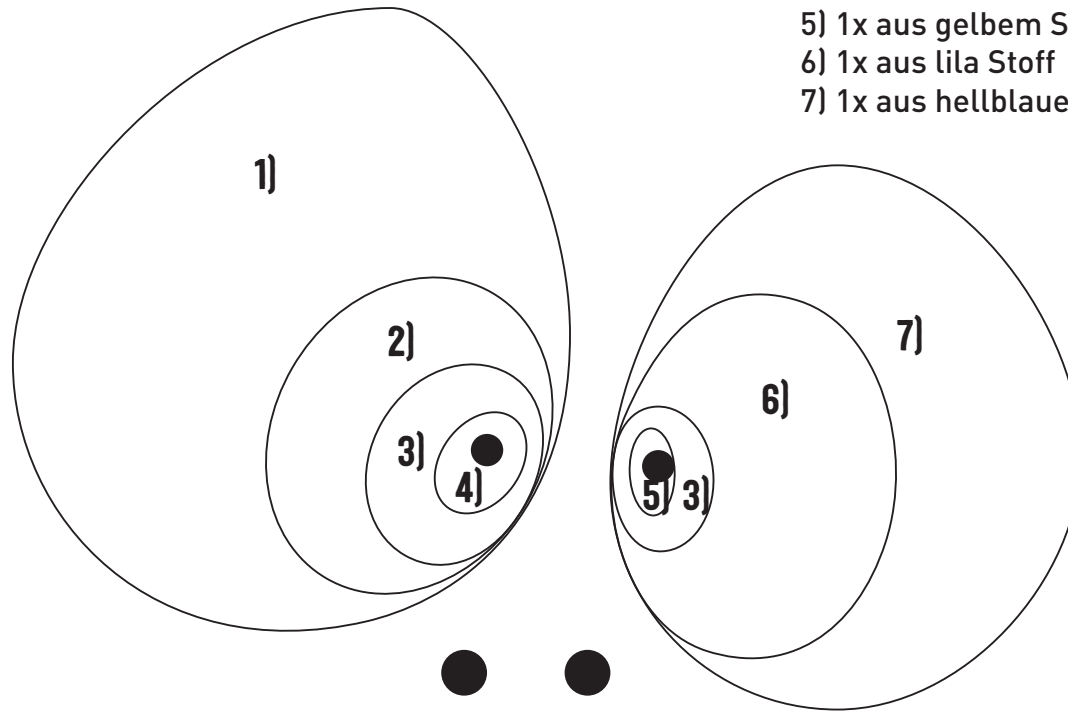

5

5

4

4

Position Klett

STIFTESCHLANGE

Augen

- 1) 1x aus gelbem Stoff
- 2) 1x aus hellblauem Stoff
- 3) 2x aus schwarzem Stoff
- 4) 1x aus lila Stoff
- 5) 1x aus gelbem Stoff
- 6) 1x aus lila Stoff
- 7) 1x aus hellblauem Stoff